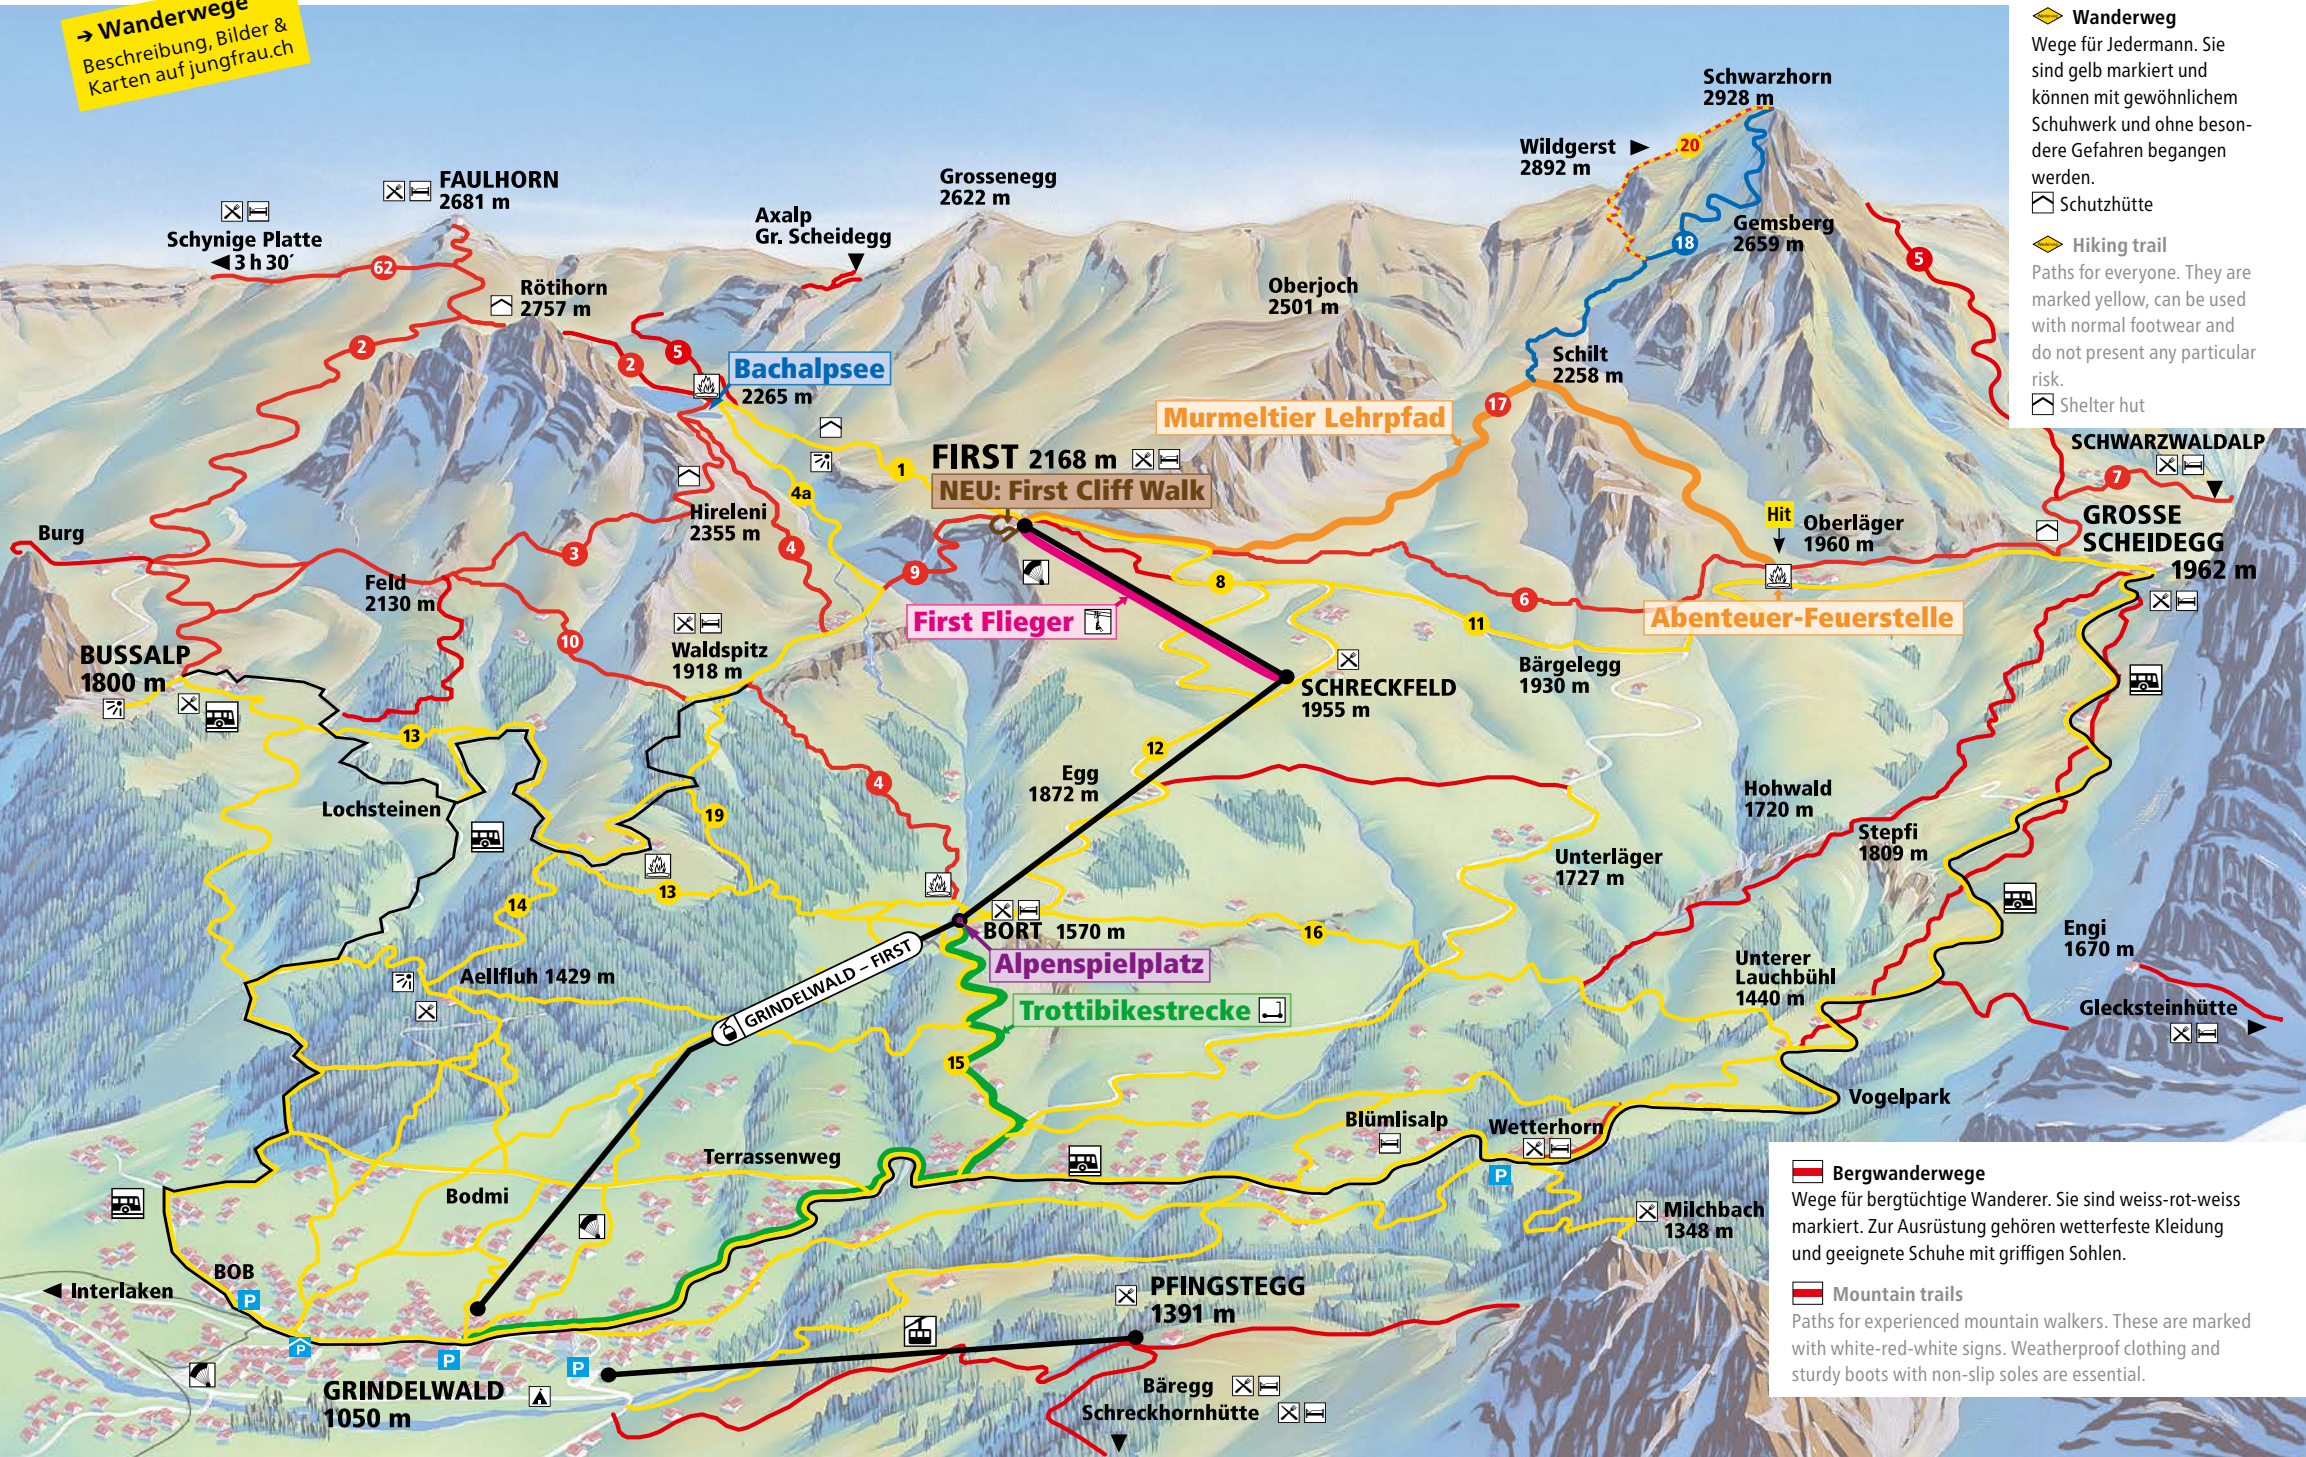

Wanderkarte Hiking map

→ **Wanderwege**
Beschreibung, Bilder & Karten auf jungfrau.ch

Wanderweg
Wege für Jedermann. Sie sind gelb markiert und können mit gewöhnlichem Schuhwerk und ohne besondere Gefahren begangen werden.
☒ Schutzhütte

Hiking trail
Paths for everyone. They are marked yellow, can be used with normal footwear and do not present any particular risk.
☒ Shelter hut

Bergwanderwege
Wege für bergtütige Wanderer. Sie sind weiss-rot-weiss markiert. Zur Ausrüstung gehören wetterfeste Kleidung und geeignete Schuhe mit griffigen Sohlen.

Mountain trails
Paths for experienced mountain walkers. These are marked with white-red-white signs. Weatherproof clothing and sturdy boots with non-slip soles are essential.